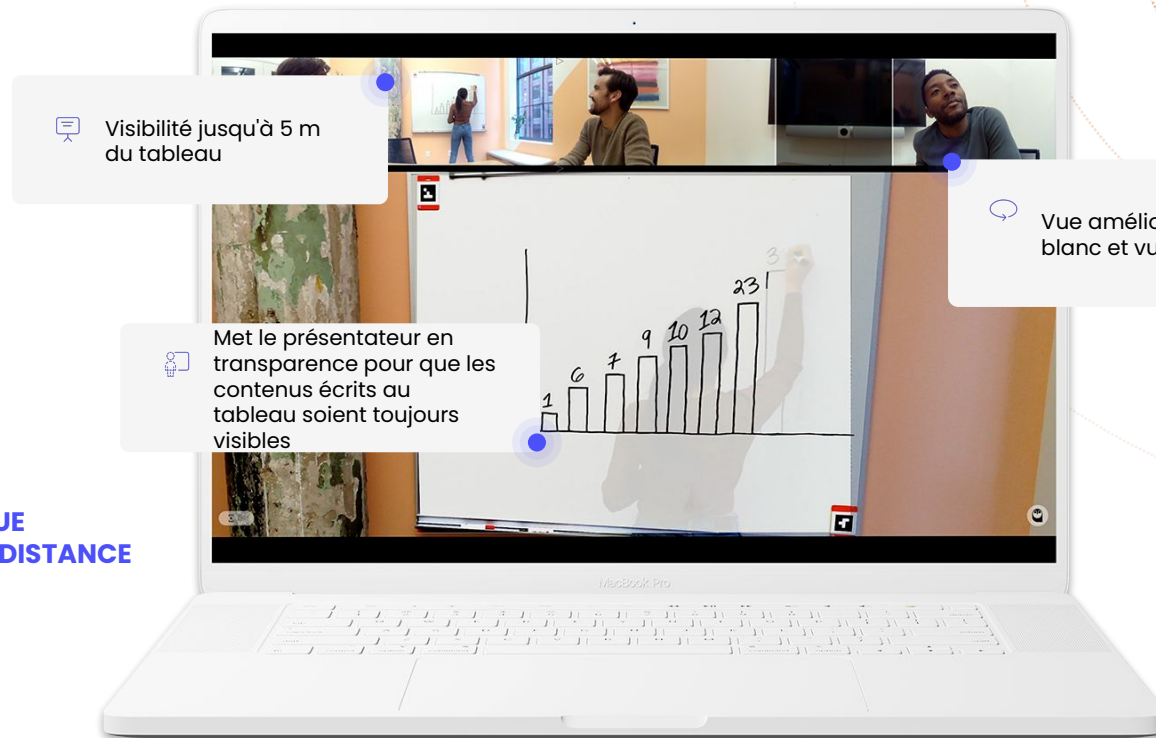

# WHITEBOARD OWL

Obtenez des vues exceptionnelles en présentiel ou à distance.

Le Whiteboard Owl est notre caméra pour tableau blanc dédiée. Elle améliore la visibilité des contenus écrits au tableau et rend les séances de brainstorming plus attrayantes.

Visibilité jusqu'à 5 m du tableau

Met le présentateur en transparence pour que les contenus écrits au tableau soient toujours visibles

VUE À DISTANCE

Augmente le contraste et la saturation, réduit les ombres et les reflets

Vue améliorée du tableau blanc et vue à 360° de la salle

Équipez n'importe quel espace de travail avec notre écosystème flexible à l'infini

Se connecte en mode sans fil au Meeting Owl et à l'Owl Bar

En savoir plus

## VUE D'ENSEMBLE

Caméra	Dimensions	Alimentation	Connexion	Garantie
Résolution en pixels : 4208 × 3120	Dimensions : hauteur : 13 cm , largeur : 13,5 cm	Tension d'entrée (CA) : 100-240 V, 50/60 Hz, 0,5 A	S'appaire en mode sans fil au Meeting Owl et à l'Owl Bar	Garantie de 2 ans
Résolution de sortie : 1080p	Poids : 0,35 kg	Tension de sortie (CC) : 12 V, 1 A		
Champ de vision horizontal : 68°				