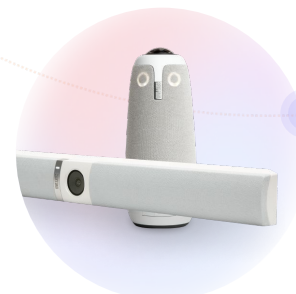

# WHITEBOARD OWL

Obtenez des vues exceptionnelles en présentiel ou à distance.

Le Whiteboard Owl est notre caméra pour tableau blanc dédiée. Elle améliore la visibilité des contenus écrits au tableau et rend les séances de brainstorming plus attrayantes.

Visibilité jusqu'à 5 m du tableau

Met le présentateur en transparence pour que les contenus écrits au tableau soient toujours visibles

VUE À DISTANCE

Augmente le contraste et la saturation, réduit les ombres et les reflets

Vue améliorée du tableau blanc et vue à 360° de la salle

Équipez n'importe quel espace de travail avec notre écosystème flexible à l'infini

Se connecte en mode sans fil au Meeting Owl et à l'Owl Bar

En savoir plus

## VUE D'ENSEMBLE

Caméra	Dimensions	Alimentation	Connexion	Garantie
Résolution en pixels : 4208 × 3120	Dimensions : hauteur : 13 cm , largeur : 13,5 cm	Tension d'entrée (CA) : 100-240 V, 50/60 Hz, 0,5 A	S'appaire en mode sans fil au Meeting Owl et à l'Owl Bar	Garantie de 2 ans
Résolution de sortie : 1080p	Poids : 0,35 kg	Tension de sortie (CC) : 12 V, 1 A		
Champ de vision horizontal : 68°				