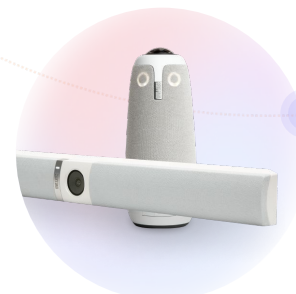

# WHITEBOARD OWL

Alle teamleden krijgen het beste beeld, of ze nu wel of niet fysiek aanwezig zijn

De Whiteboard Owl is onze speciale whiteboardcamera die het whiteboard duidelijker weergeeft om iedereen brainstorms voor iedereen interessanter te maken.

Zichtbaarheid tot 5 meter vanaf het whiteboard

De presentator wordt transparant, zodat de content op het bord altijd zichtbaar is

BEELD  
OP  
AFSTAND

Hoger contrast en hogere verzadiging, minder schaduw en weerspiegeling

Beter beeld op het whiteboard met een 360° panoramabeeld van de ruimte

Rust elke werkruimte uit met ons eindeloos flexibele ecosysteem

Maakt draadloos verbinding met de Meeting Owl en Owl Bar

Meer informatie

## OVERZICHT

Camera	Afmetingen	Voeding	Verbinding	Garantie
Pixelresolutie: 4208 x 3120 Uitvoerresolutie: 1080p Horizontaal gezichtsveld: 68°	Afmetingen: 13 cm H x 13,5 cm B Gewicht: 350 g	AC-ingang: 100-240 V, 50/60 Hz, 0,5 A DC-uitgang: 12 V, 1 A	Maakt draadloos verbinding met de Meeting Owl en Owl Bar	2 jaar garantie