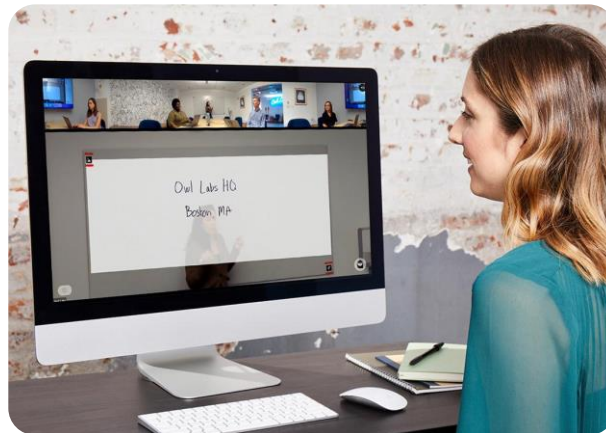

“

Les enseignants ont tous adoré le Whiteboard Owl, en particulier nos professeurs de mathématiques qui, l'année dernière, se sentaient totalement perdus car ils étaient privés de leur tableau blanc. Avec la fonctionnalité Whiteboard Enhance, les élèves étaient ravis de pouvoir voir leur professeur pendant qu'il écrivait sur le tableau.

— KENNETH COAKLEY, DIRECTEUR DE LA TECHNOLOGIE, THE PENNINGTON SCHOOL

[LIRE CETTE ÉTUDE DE CAS](#) ↗

Vue pour un participant à distance

PAR OWL LABS, PRÉSENTÉ DANS

The New York Times

WIRED

The Boston Globe

WSJ

Forbes

INSIDER

USA TODAY

FAST COMPANY

TECHCRUNCH

S'APPAIRE AU MEETING OWL,
NOTRE APPAREIL PRIMÉ

reddot winner 2020

En savoir plus