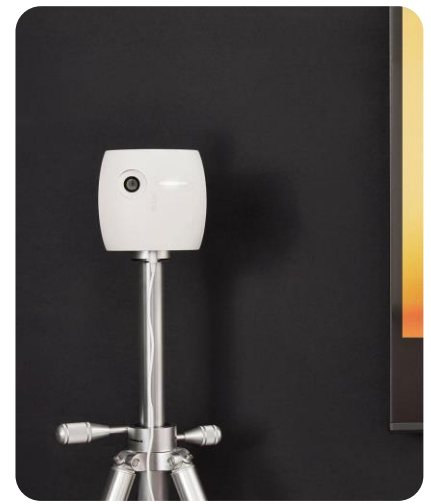

WHITEBOARD OWL

Invitez les participants à distance à rejoindre la discussion grâce au Whiteboard Owl™, notre caméra pour tableau blanc qui améliore et diffuse le contenu en direct pour une meilleure participation et une meilleure interaction.

Configuration simplifiée

1. Placez l'une des balises magnétiques dans le coin supérieur gauche du tableau blanc, puis placez l'autre dans le coin inférieur droit.
2. Fixez votre Whiteboard Owl au mur, au plafond ou sur un trépied, puis positionnez-le à une distance de 2 à 5 m du tableau blanc.
3. Raccordez votre Whiteboard Owl au secteur.
4. Ouvrez l'application Meeting Owl pour configurer votre Whiteboard Owl et l'appairer à votre Meeting Owl.
5. Une fois que votre réunion a commencé, activez le Whiteboard Owl en retournant une balise magnétique.

Options de configuration

Montage mural

Plafond

Trépied

Caractéristiques techniques du Whiteboard Owl™

Whiteboard Owl

OWLLABS®

Caméra	Dimensions	Alimentation	Connexion
Résolution en pixels : 4208 × 3120	Dimensions : hauteur : 13 cm , largeur : 13,5 cm	Tension d'entrée (CA) : 100- 240 V, 50/60 Hz, 0,5 A	Wi-Fi
Résolution de sortie : 1080p	Poids : 0,35 kg	Tension de sortie (CC) : 12 V, 1 A	Garantie
Champ de vision horizontal : 68°			Garantie de 2 ans