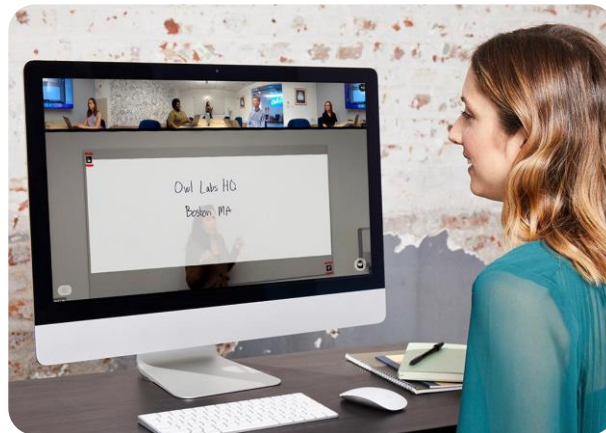

“

Onze docenten zijn enorm enthousiast over de Whiteboard Owl, vooral de wiskundeleraren, die vorig jaar niet zonder het whiteboard konden. Studenten vonden de Whiteboard Enhance-functie handig omdat ze daarmee de docent nog steeds konden zien terwijl ze op het bord schreven.

— KENNETH COAKLEY, DIRECTEUR TECHNOLOGIE, THE PENNINGTON SCHOOL

[CASESTUDY LEZEN](#) ↗

Weergave deelnemer op afstand

VAN OWL LABS, UITGELICHT IN

The New York Times

WIRED

The Boston Globe

WSJ

Forbes

INSIDER

USA TODAY

FAST COMPANY

TECHCRUNCH

KOPPELT MET DE BEKROONDE MEETING OWL

reddot winner 2020

[Meer informatie](#)