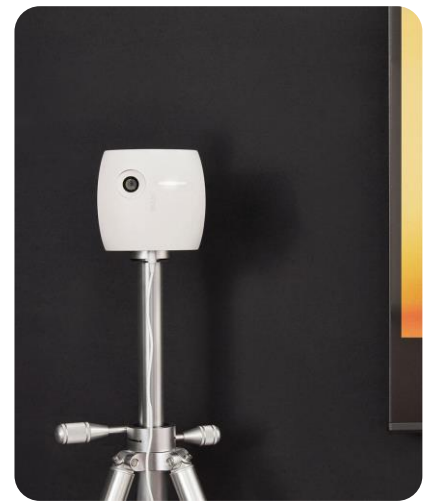

Installatie eenvoudig gemaakt

1. Bevestig de Whiteboard Tags linksboven en rechtsonder op het whiteboard.
2. Monteer je Whiteboard Owl aan de muur, het plafond of op het statief op 2 tot 5 meter afstand van het whiteboard
3. Sluit de Whiteboard Owl aan op een stopcontact.
4. Open de Meeting Owl-app om je Whiteboard Owl in te stellen en aan je Meeting Owl te koppelen.
5. Aan het begin van een vergadering zet je de Whiteboard Owl aan door de magnetische tag om te draaien.

Setup-opties

Wandbeugel

Plafond

Statief

Whiteboard Owl™ Specificaties

Whiteboard Owl

OWLLABS®

Camera	Afmetingen	Voeding	Verbinding
<p>Pixelresolutie: 4208 x 3120</p> <p>Uitvoerresolutie: 1080p</p> <p>Horizontaal gezichtsveld: 68°</p>	<p>Afmetingen: 13 cm H x 13,5 cm B</p> <p>Gewicht: 350 g</p>	<p>AC-ingang: 100-240 V, 50/60 Hz, 0,5 A</p> <p>DC-uitgang: 12 V, 1 A</p>	<p>Wifi</p> <p>Garantie</p> <p>2 jaar garantie</p>