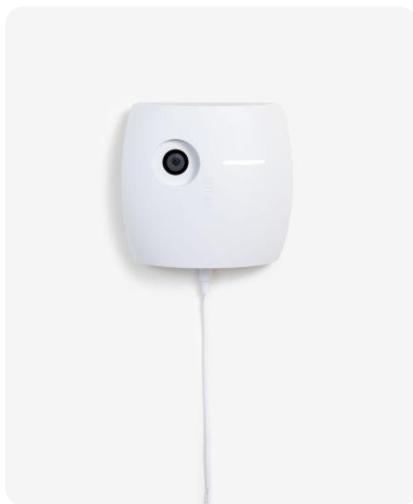

Koppelt met Meeting Owl
(Pro of 3)

VEREISTEN

1. Meeting Owl Pro of 3
2. Ruimte met whiteboard (niet van glas) en markers
3. Computer

[Meer informatie](#)

“

Onze docenten zijn enorm enthousiast over de Whiteboard Owl, vooral de wiskundeleraren, die vorig jaar niet zonder het whiteboard konden. Studenten vonden de Whiteboard Enhance-functie handig omdat ze daarmee de docent nog steeds konden zien terwijl ze op het bord schreven.

Installatie eenvoudig gemaakt

1. Bevestig de Whiteboard Tags linksboven en rechtsonder op het whiteboard.
2. Monteer je Whiteboard Owl aan de muur, het plafond of op het statief op 2 tot 5 meter afstand van het whiteboard
3. Sluit de Whiteboard Owl aan op een stopcontact.
4. Open de Meeting Owl-app om je Whiteboard Owl in te stellen en aan je Meeting Owl te koppelen.
5. Aan het begin van een vergadering zet je de Whiteboard Owl aan door de magnetische tag om te draaien.

Setup-opties

Wandbeugel

Plafond

Statief

Whiteboard Owl™ Specificaties

Whiteboard Owl

OWLLABS®

Camera	Afmetingen	Voeding	Verbinding
<p>Pixelresolutie: 4208 x 3120</p> <p>Uitvoerresolutie: 1080p</p> <p>Horizontaal gezichtsveld: 68°</p>	<p>Afmetingen: 13 cm H x 13,5 cm B</p> <p>Gewicht: 350 g</p>	<p>AC-ingang: 100-240 V, 50/60 Hz, 0,5 A</p> <p>DC-uitgang: 12 V, 1 A</p>	<p>Wifi</p> <p>Garantie</p> <p>2 jaar garantie</p>