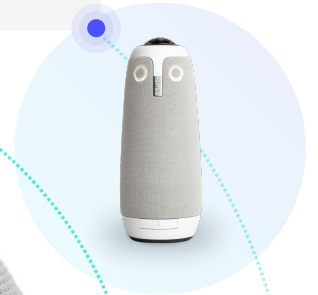

## Klarer Klang aus jedem Winkel

Das Expansion Mic erhöht die Audi-Reichweite der Meeting Owl um 2,5 Meter in Richtung des Mikrofons, sodass alle Stimmen gehört werden können.

## How it works

Erhöht die Audio-Reichweite um 2,5 m für insgesamt 8 m

Verbindung mit der Meeting Owl über Expansion Mic-Kabel

Stummschalttaste für mehr Flexibilität im Raum

Statten Sie jeden Arbeitsbereich mit den Geräten aus unserem flexiblen Ökosystem aus

Mit Montagehalterung für eine sichere Installation

Immersives Audio erleben