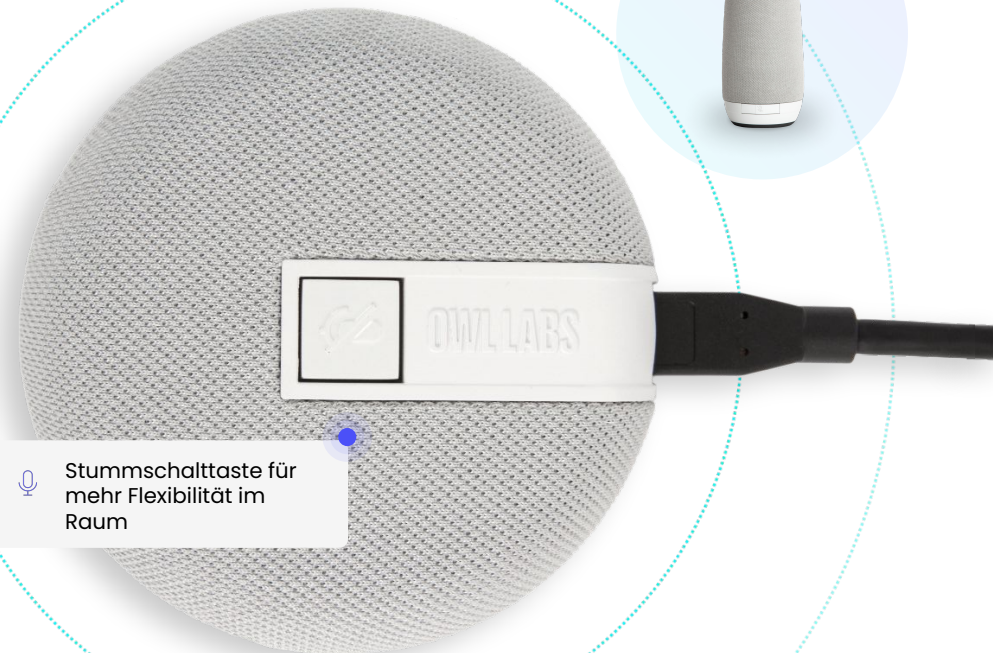

## Klarer Klang aus jedem Winkel

Das Expansion Mic erhöht die Audi-Reichweite der Meeting Owl um 2,5 Meter in Richtung des Mikrofons, sodass alle Stimmen gehört werden können.

## How it works

Erhöht die Audio-Reichweite um 2,5 m für insgesamt 8 m

Verbindung mit der Meeting Owl über Expansion Mic-Kabel

Stummschalttaste für mehr Flexibilität im Raum

Statten Sie jeden Arbeitsbereich mit den Geräten aus unserem flexiblen Ökosystem aus

Mit Montagehalterung für eine sichere Installation

Immersives Audio erleben