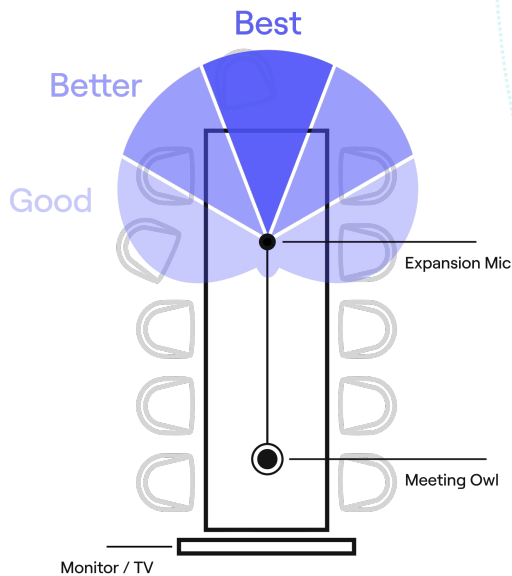

# EXPANSION MIC

für die Meeting Owl®

## Klarer Klang aus jedem Winkel

Das Expansion Mic erhöht die Audi-Reichweite der Meeting Owl um 2,5 Meter in Richtung des Mikrofons, sodass alle Stimmen gehört werden können.

## How it works

Erhöht die Audio-Reichweite um 2,5 m für insgesamt 8 m

Verbindung mit der Meeting Owl über Expansion Mic-Kabel

Stummschalttaste für mehr Flexibilität im Raum

Statten Sie jeden Arbeitsbereich mit den Geräten aus unserem flexiblen Ökosystem aus

Mit Montagehalterung für eine sichere Installation

Immersives Audio erleben