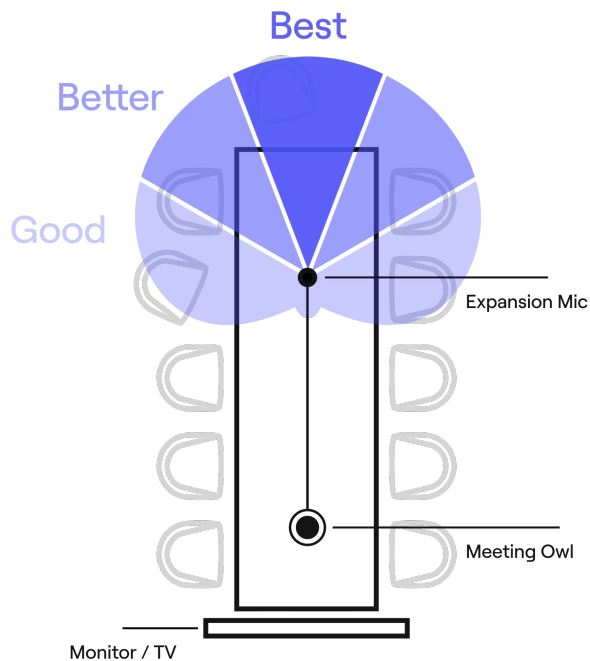

EXPANSION MIC

für die Meeting Owl®

Das Expansion Mic erhöht die Audi-Reichweite der Meeting Owl um 2,5 Meter in Richtung des Mikrofons, sodass alle Stimmen gehört werden können.

EXPANSION MIC
EXM100-1100 (Charcoal)
EXM100-1000 (Gray)

Verbindung mit der Meeting Owl über Expansion Mic-Kabel

Statten Sie jeden Arbeitsbereich mit den Geräten aus unserem flexiblen Ökosystem aus

Erhöht die Audio-Reichweite um 2,5 m für insgesamt 8 m

Stummschalttaste für mehr Flexibilität im Raum

Mit Montagehalterung für eine sichere Installation

Erhältlich in grau oder charcoal

Immersives Audio erleben