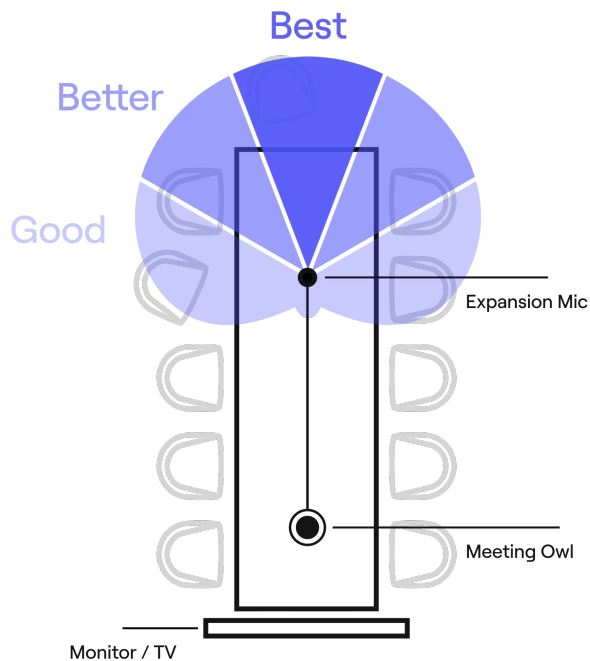

EXPANSION MIC

pour le Meeting Owl®

L'Expansion Mic étend la portée audio du Meeting Owl de 2,5 m dans la direction du microphone afin que tout le monde puisse être entendu.

EXPANSION MIC
EXM100-1100 (Charcoal)
EXM100-1000 (Gray)

Se connecte au Meeting Owl par Câble Expansion Mic

Équipez n'importe quel espace de travail avec notre écosystème flexible à l'infini

Étend la portée audio de 2,5 m pour un total de 8 m

Bouton de désactivation du microphone pour plus de flexibilité dans les salles

Comprend un support de montage pour une installation sécurisée

Disponible en gris ou anthracite

Une expérience audio immersive