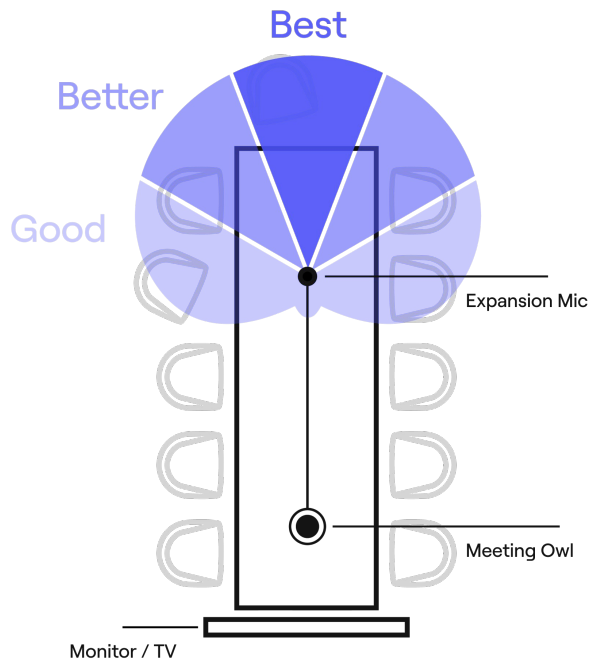

EXPANSION MIC

voor Meeting Owl®

De Expansion Mic breidt het audiobereik van de Meeting Owl uit met 2,5 meter in de richting van de microfoon, zodat alle stemmen te horen zijn.

EXPANSION MIC
EXM100-1100 (Charcoal)
EXM100-1000 (Gray)

Met Kabel voor Expansion Mic te koppelen aan de Meeting Owl

Rust elke werkruimte uit met ons eindeloos flexibele ecosysteem

Breidt het audiobereik uit met 2,5 m naar in totaal 8 m

Muteknop om geluid te dempen voor meer flexibiliteit in de kamer

Comprend un support de montage pour une installation sécurisée

Verkrijgbaar in gris of antraciet

Ervaar levensechte audio