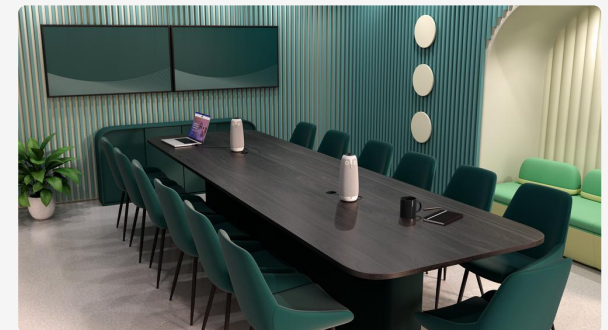

MEETING OWL 3

Zie en hoor alles in 360 graden

De Meeting Owl 3 is onze alles-in-één 360-graden camera met microfoon en luidspreker. Hij staat in het midden op tafel en biedt een panoramabeeld van de ruimte en een face-to-face weergave van de actieve sprekers, waardoor hybride vergaderingen interessanter en levensecht voelen.

Geef alle deelnemers een plek aan tafel

De Meeting Owl maakt gebruik van het Owl Intelligence System™ om automatisch scherp te stellen op de huidige spreker. Zo ontstaat er een face-to-face weergave van de deelnemers en een 360° panoramisch beeld van de kamer.

Maak kennis met de bekroonde Meeting Owl

[Meer informatie](#)

IN DE
RUIMTE

Inrichting voor elke kamer

Koppel draadloos met de Owl Bar of een tweede Meeting Owl voor samenwerking in grotere ruimtes

MEETING OWL 3 + OWL BAR