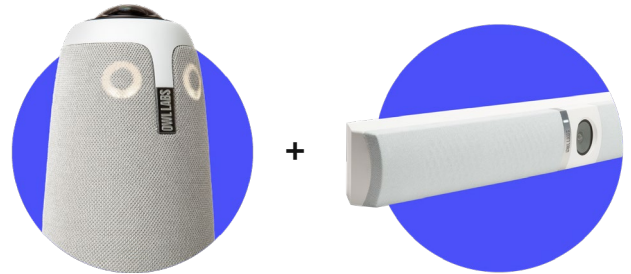

Abdeckung aller Perspektiven: Die Meeting Owl + Owl Bar

[Die Kombination aus der Meeting Owl und der Owl Bar](#)

ist die erste und einzige KI-gesteuerte Multikamera-Meeting-Lösung, die eine 4K UHD Videoleiste für den vorderen Bereich des Raums drahtlos mit einem preisgekrönten 360-Grad-Gerät in der Raummitte verbindet und so eine natürlichere und effektivere hybride Zusammenarbeit ermöglicht.

Durch den Einsatz einer Kombination aus hybriden Videokonferenzlösungen für den vorderen Bereich des Raums und die Raummitte erfassen die Meeting Owl und Owl Bar mehrere Kamerawinkel (einschließlich einer 360-Grad-Ansicht) und heben die sprechenden Personen automatisch hervor, indem sie die beste Perspektive der Teilnehmenden im Raum einfangen und so eine effektive und natürliche Diskussion ermöglichen.